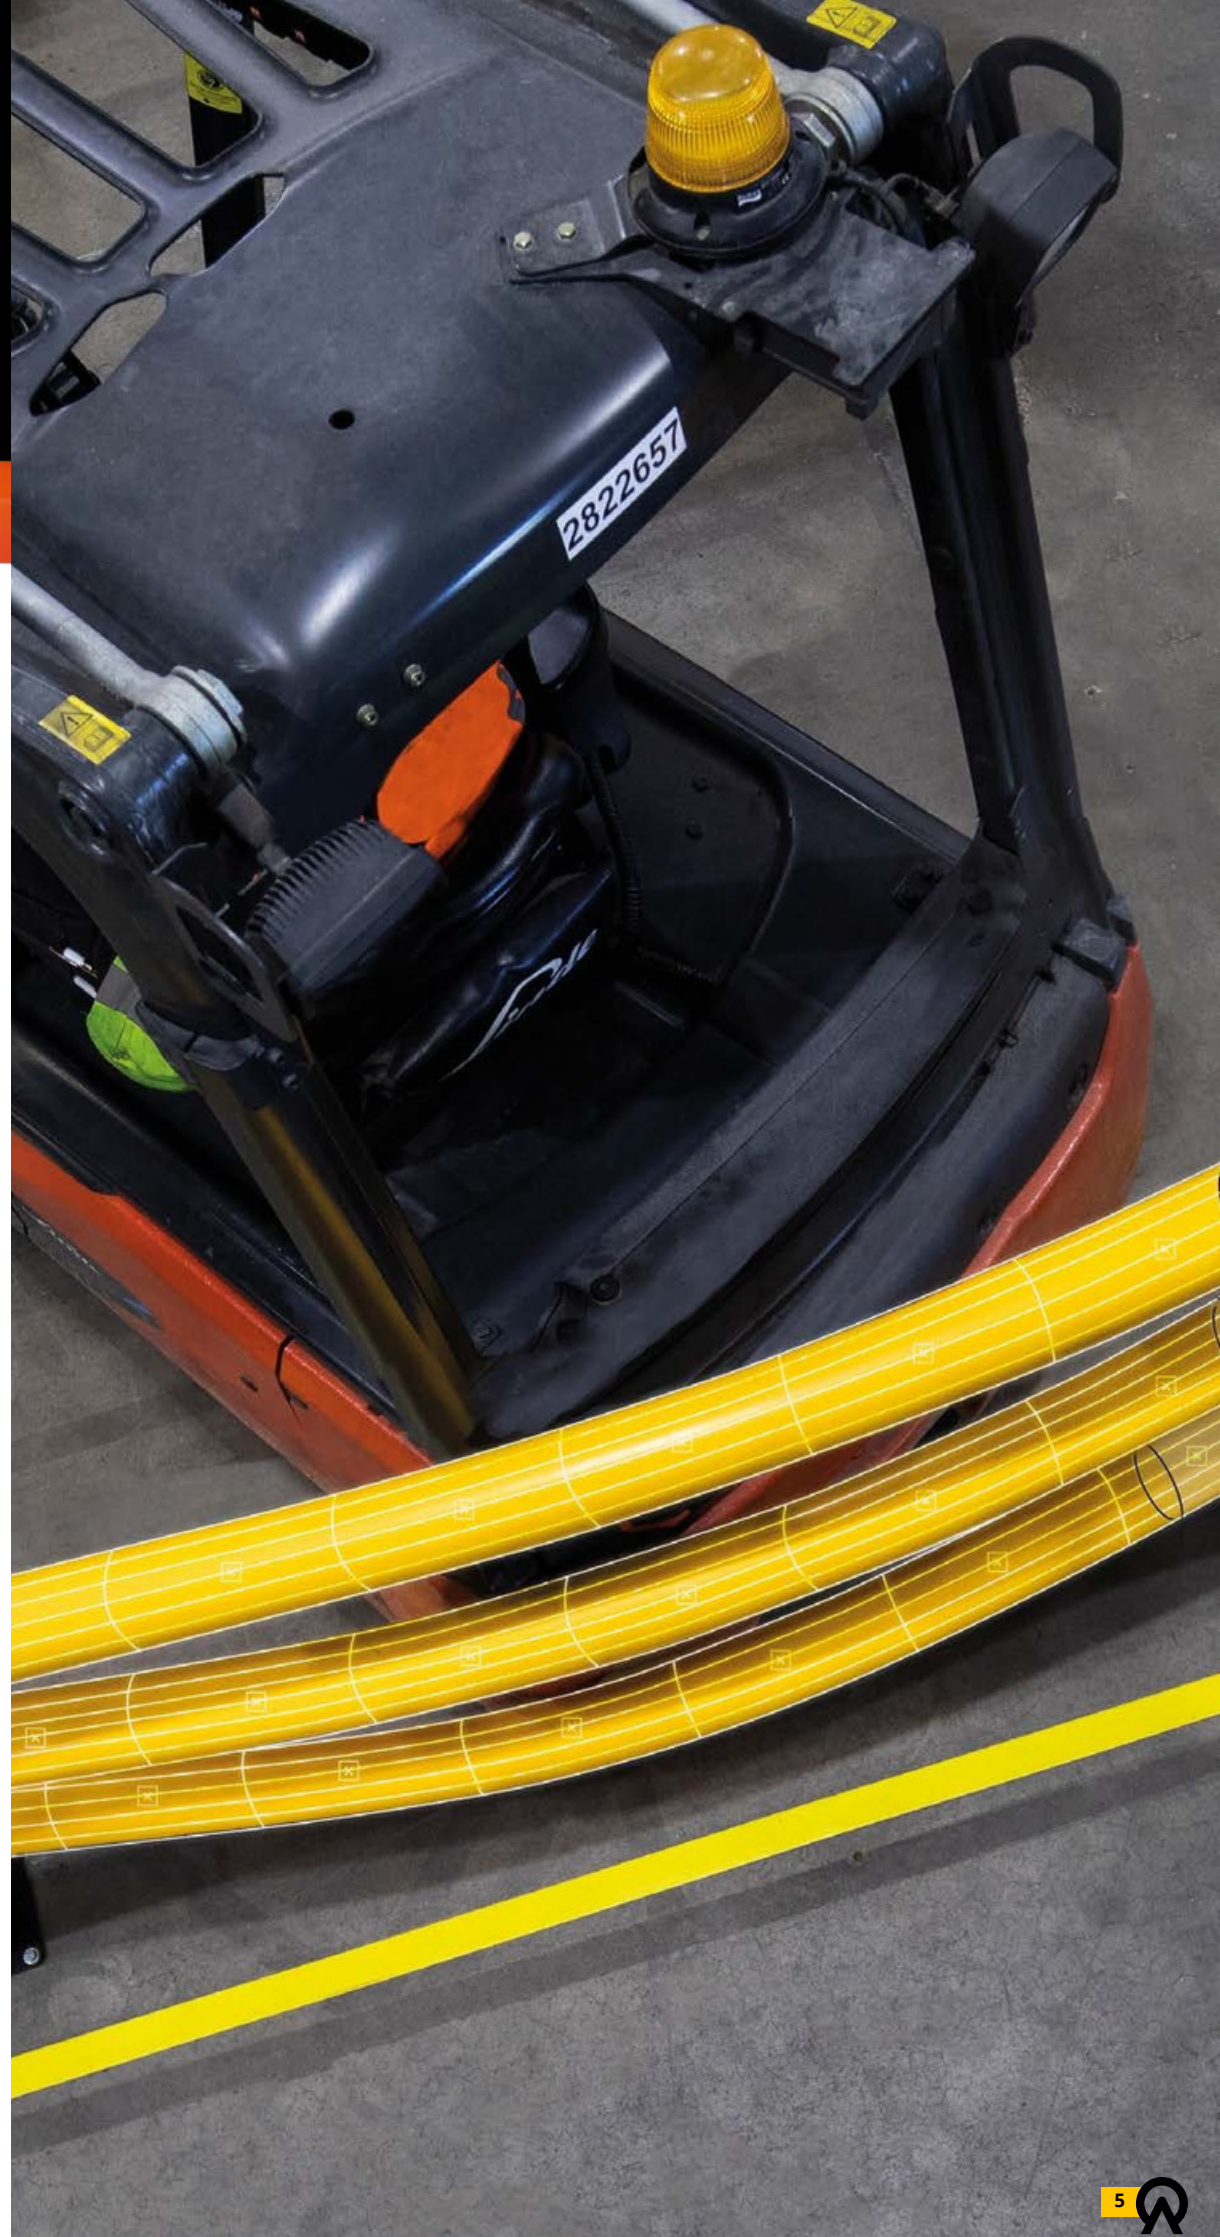

BEZPEČNOSŤ VEDECKEJ TECHNIKY

Či už ide o odolnosť, flexibilitu a vstavanú pamäť nášho exkluzívneho materiálu Memaplex™ alebo bezkonkurenčnú absorpciu energie nášho patentovaného 3-fázového spojovacieho systému, do každého produktu A-SAFE sa vkladá množstvo vedeckej a technickej vynaliezavosti, aby sa zaistilo, že bude fungovať dokonale. zakaždým, keď to potrebujete.

- POKROČILEJŠIE TECHNIKA
- VIAC BEZPEČNOSTNÝCH PRVKOV
- VÝKON, KTORÝM MÔŽETE VERIŤ

Bezkonkurenčná obnova prostredníctvom jedinečnej vstavanej pamäte, ktorá umožňuje, aby sa bariéra pri náraze opakovane ohýbala, odpružená a reformovala, čím sa ušetrili obrovské sumy pri opravách bariér a vozidiel.

Obrovská návratnosť investícií vďaka predchádzaniu nehodám a predchádzaniu prestojom, pretože bariéry, vozidlá, podlahy a vybavenie nevyžadujú výmenu ani opravu.

MEMAPLEX™

Polymér s maximálnou pevnosťou vytvorený z exkluzívneho zloženia najsofistikovanejších polyolefínov a kaučukových prísad, odborné namiešaných pre bezkonkurenčnú pevnosť a pružnosť.

Moderné inžinierstvo Molekulárna reorientácia počas výroby vytvára jedinečnú vstavanú pamäť, ktorá umožňuje bariére úplne sa zotaviť po nárazoch.

Revolučný 3-vrstvový materiál

- Vnútrotné spevňujúce jadro
- Centrálna zóna absorpcie nárazu
- Vonkajšia UV stabilizovaná farebná vrstva

SYSTÉM ABSORPCIE ENERGIE

Patentovaný 3-fázový systém, ktorý sa aktivuje sekvenčne pre bezkonkurenčnú absorpciu energie.