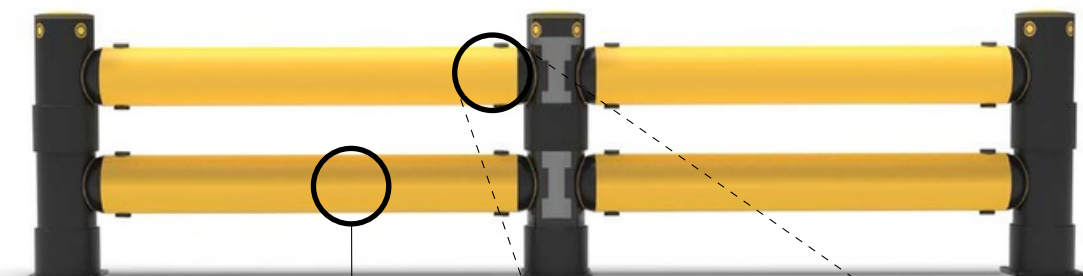

Bezkonkurenčná obnova prostredníctvom jedinečnej vstavanej pamäte, ktorá umožňuje, aby sa bariéra pri náraze opakovane ohýbala, odpružená a reformovala, čím sa ušetrili obrovské sumy pri opravách bariér a vozidiel.

Obrovská návratnosť investícií vďaka predchádzaniu nehodám a predchádzaniu prestojom, pretože bariéry, vozidlá, podlahy a vybavenie nevyžadujú výmenu ani opravu.