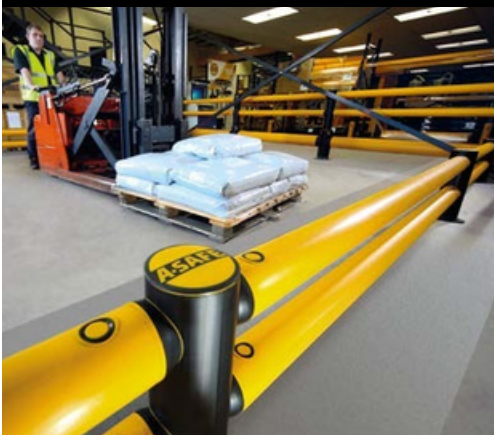

Mikro bariéry