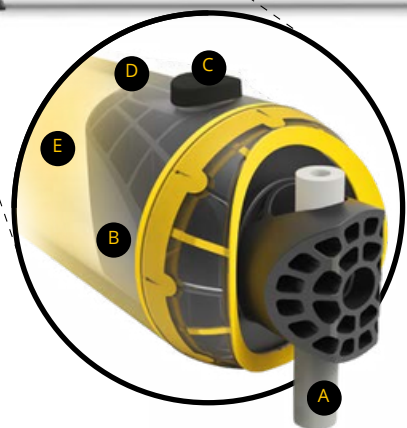

Moderné inžinierstvo Molekulárna reorientácia počas výroby vytvára jedinečnú vstavanú pamäť, ktorá umožňuje bariére úplne sa zotaviť po nárazoch.

Revolučný 3-vrstvový materiál

- Vnútrotné spevňujúce jadro
- Centrálna zóna absorpcie nárazu
- Vonkajšia UV stabilizovaná farebná vrstva