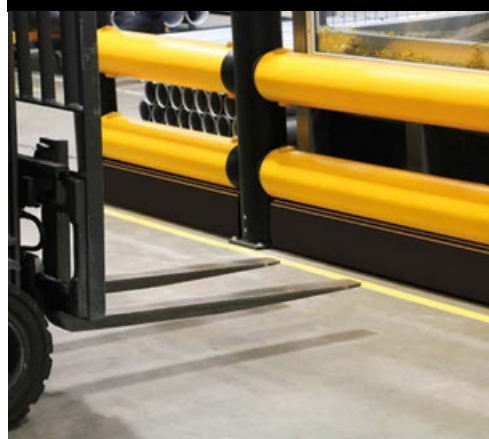

Nízka úroveň ochrany

- Tienenie pred vidlicami vozidla
- Zabráňte vyčnievaniu predmetov pod bariéry
- Vytvorte paletové zarážky pre skladovaný tovar
- Integrácia s bariérovými systémami